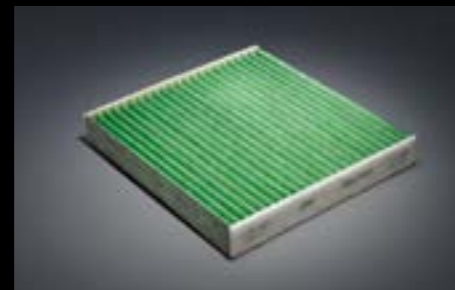

36 Filtre habitacle Green
SEDNCA9000

Filtre de remplacement de haute qualité mettant l'accent sur la filtration des pollens contenus dans l'air avec fonction désodorisante, antivirus, antibactérienne, antifongique, anti-allergènes et garantissant un air pur dans l'habitacle.